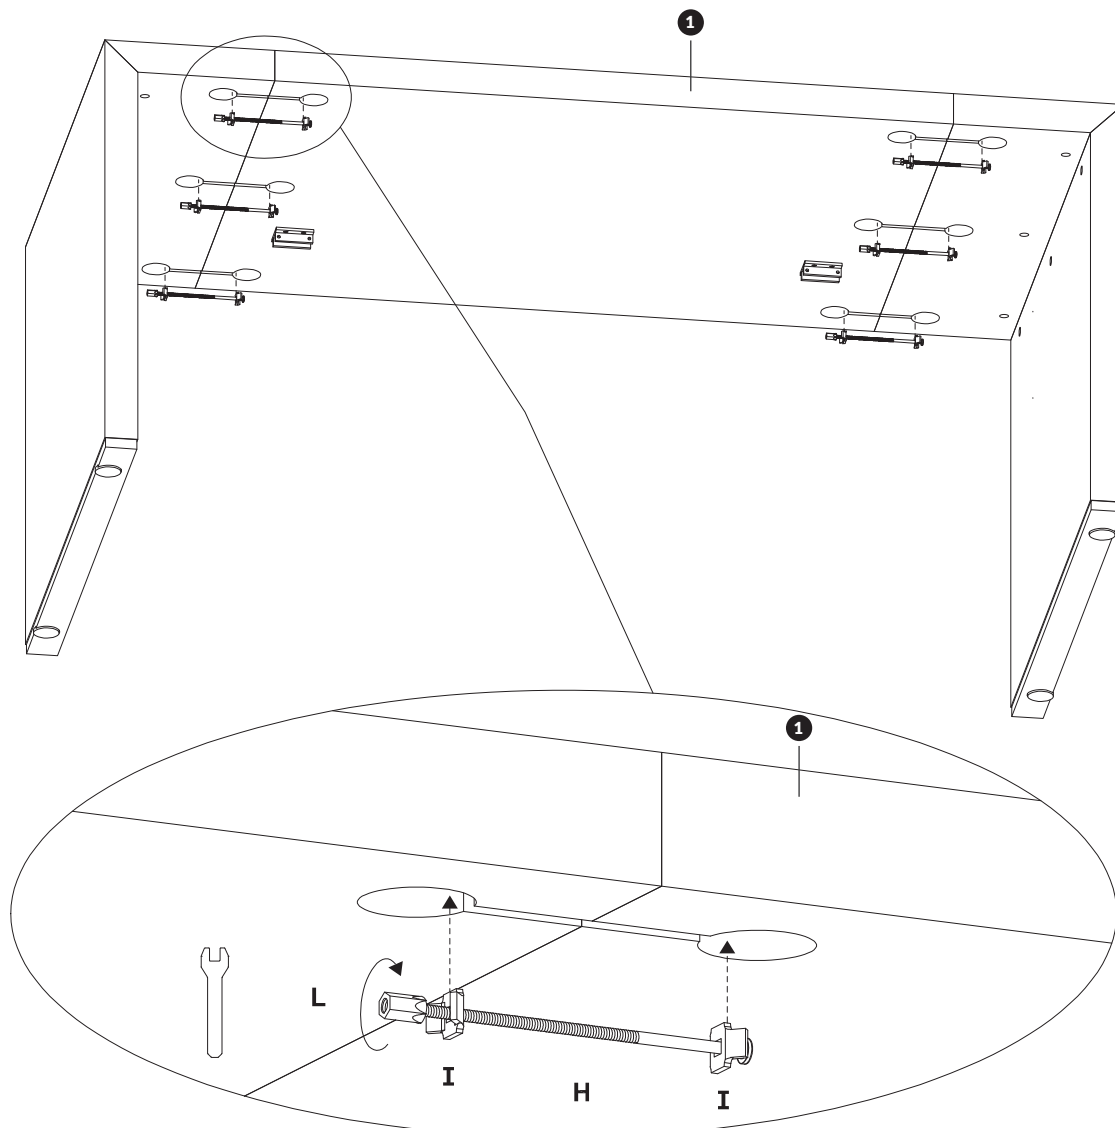

5

SOLO PER SCRIVANIA CON GONNA IN VETRO
ONLY FOR DESK WITH GLASS MODESTY PANEL
UNIQUEMENT POUR BUREAU AVEC VOILE DE FOND EN VERRE

VISTA DA SOTTO
BOTTOM VIEW
VUE INVERSE