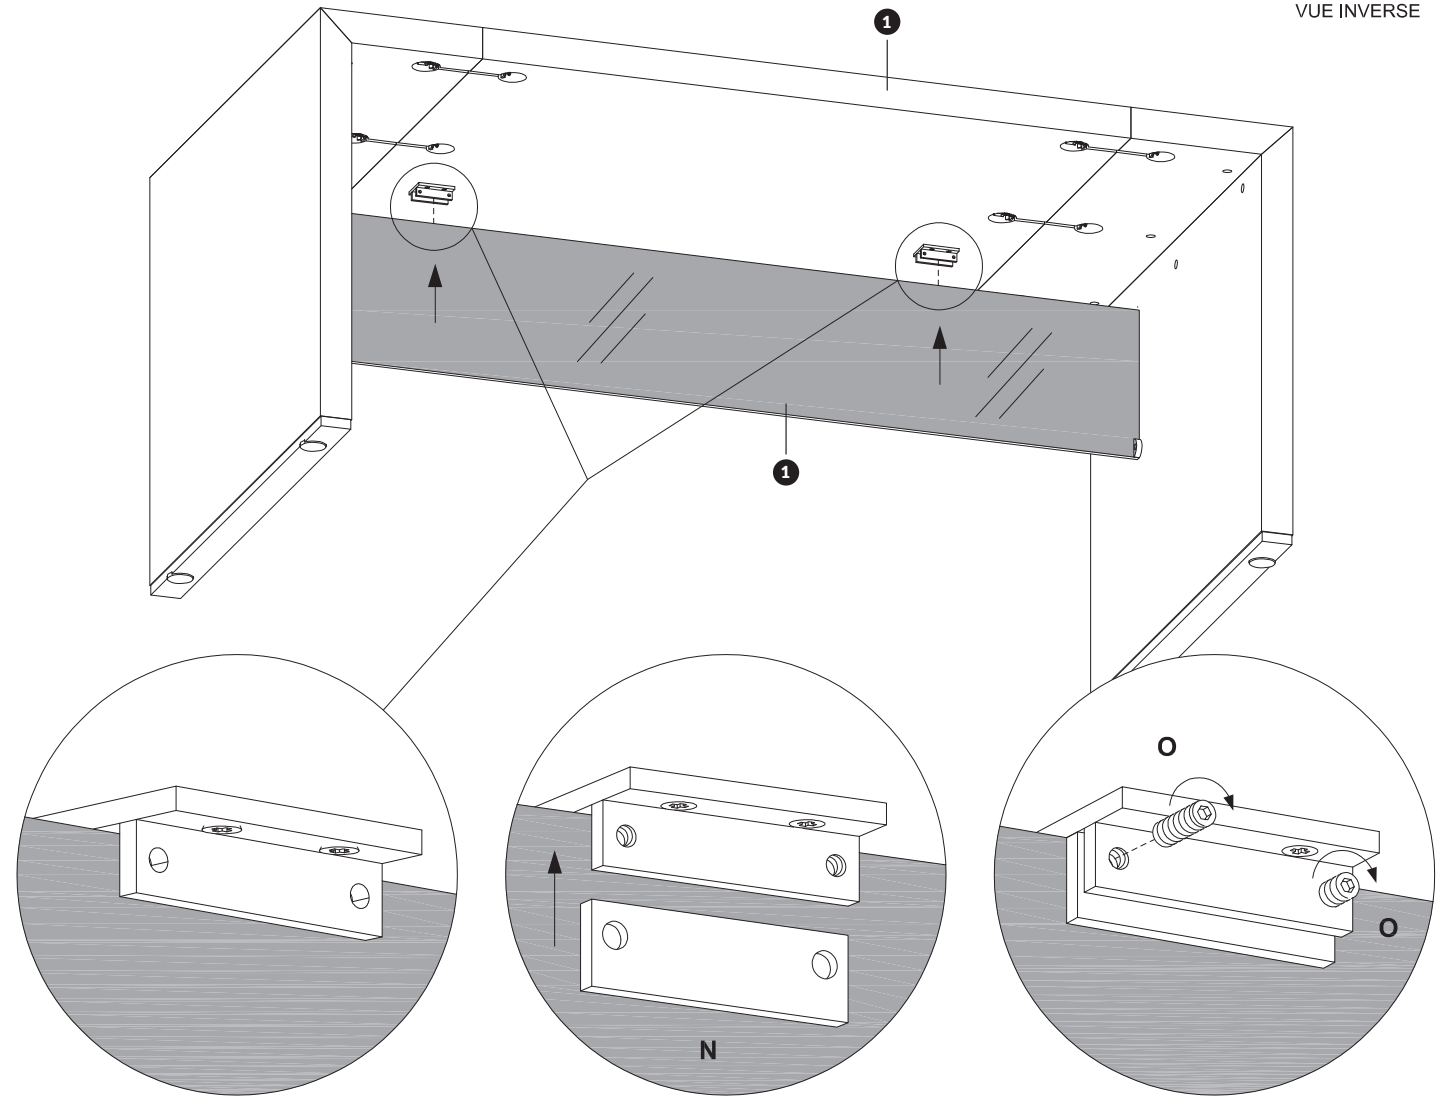

6

SOLO PER SCRIVANIA CON GONNA IN VETRO
ONLY FOR DESK WITH GLASS MODESTY PANEL
UNIQUEMENT POUR BUREAU AVEC VOILE DE FOND EN VERRE

VISTA DA SOTTO
BOTTOM VIEW
VUE INVERSE